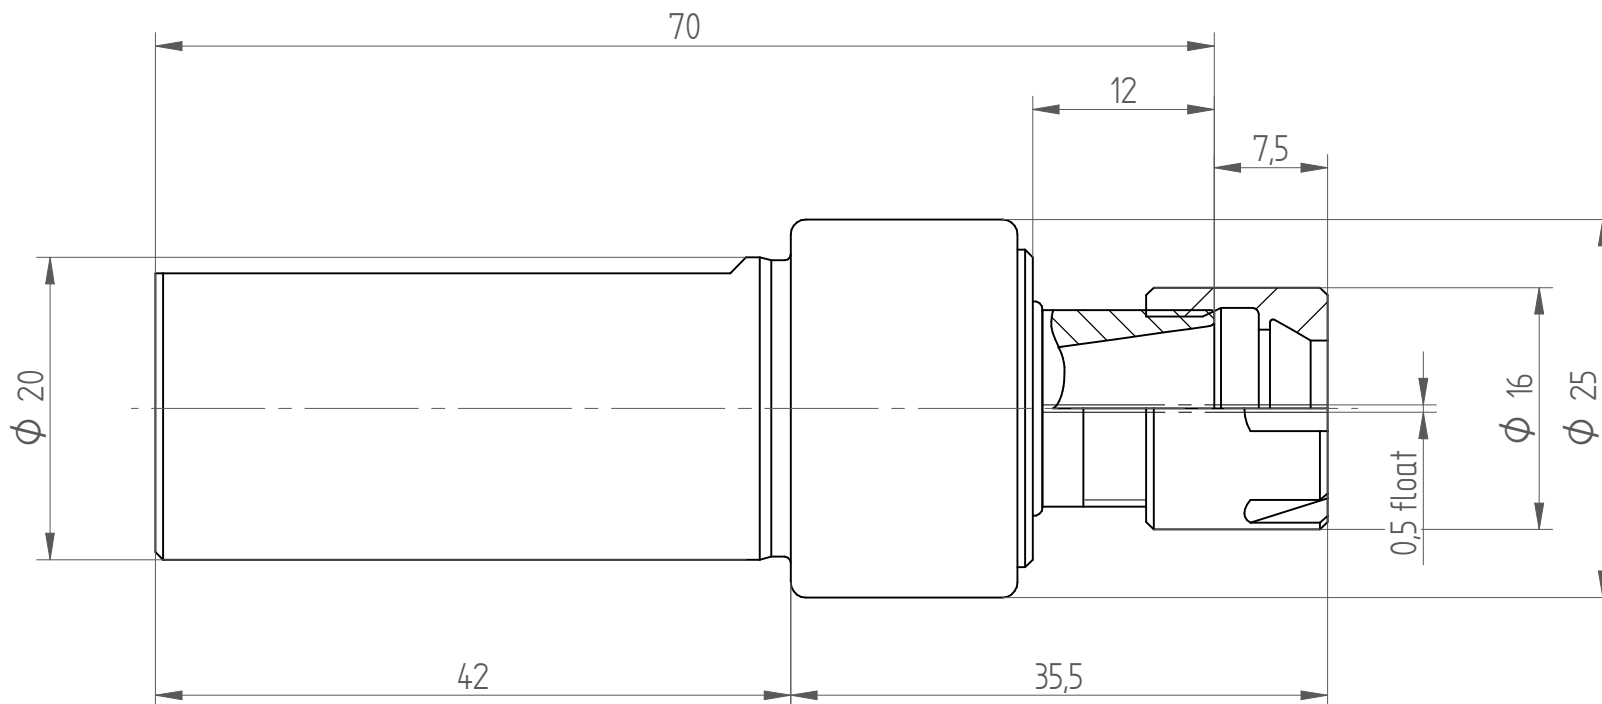

Swiss
Precision
Tools

REGO-FIX®

REGO-FIX AG
Obermattweg 60
4456 Tenniken / Switzerland

Phone +41 61 976 14 66
Fax +41 61 976 14 14
www.rego-fix.com

This is a non-controlled copy. All information given herein is subject to change without notice

The information given herein has been carefully checked and is believed to be correct. REGO-FIX, however, assumes no responsibility or liability for any errors, inaccuracies or omissions that may appear in this drawing

This document is subject to copyright laws. No part of this document may be reproduced or transmitted in any form or any means, electronic or mechanic, for any purpose, without the express written permission of REGO-FIX

Type : MPH20_ER11M
Part No. : 262091107
Date : 19.02.2015
Scale : 2:1